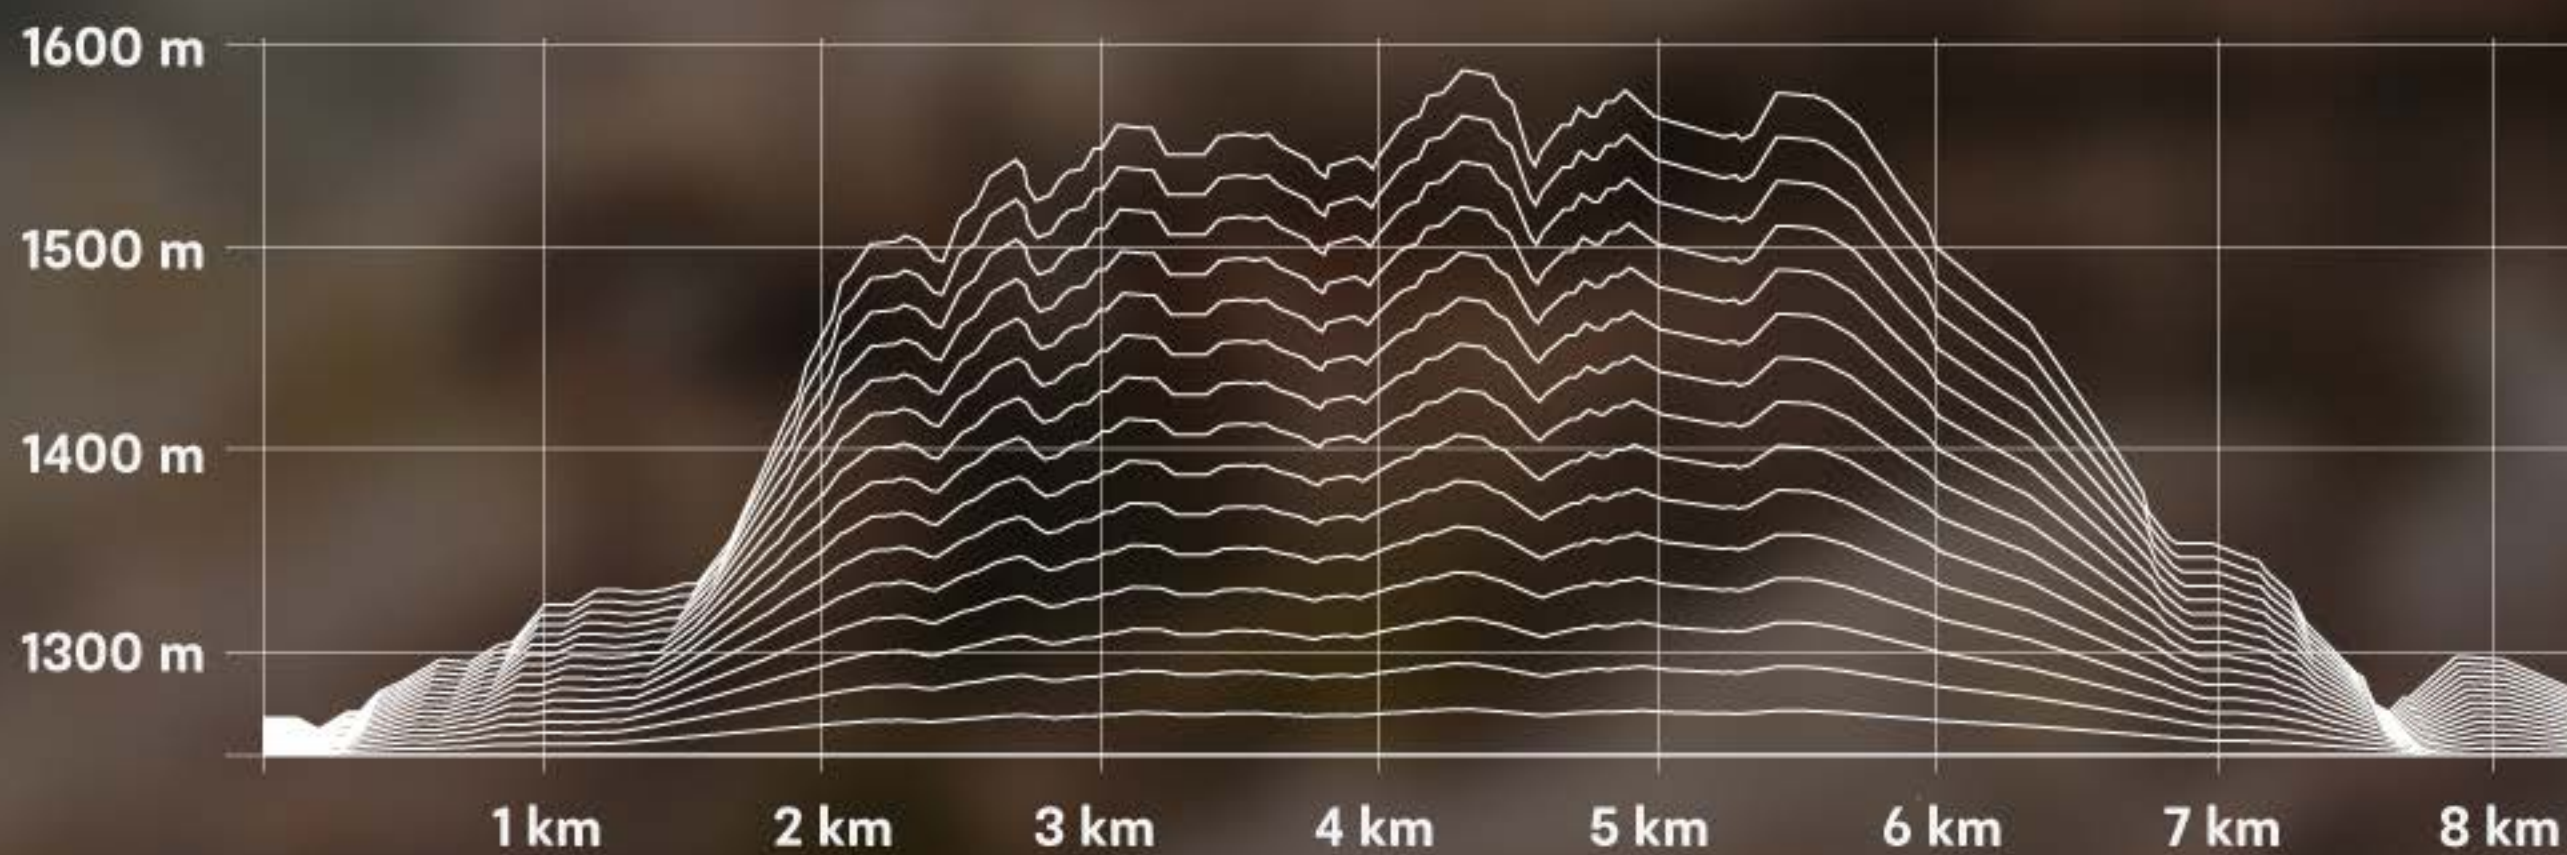

CAMPEONATO NACIONAL  
U-20 DE MONTAÑA

7,5 *km*

■ **RUN** ■  
ALTAS CUMBRES

**CAMPEONATO NACIONAL  
U-20 DE MONTAÑA**

**LARGADA  
Y LLEGADA**

**RUN**  
ALTAS CUMBRES

# CAMPEONATO NACIONAL U-20 DE MONTAÑA

**Distancia real: 8,19 km**

**Altimetría positiva: 511 +**

**Altimetría negativa: 511 -**

**RUN**  
ALTAS CUMBRES