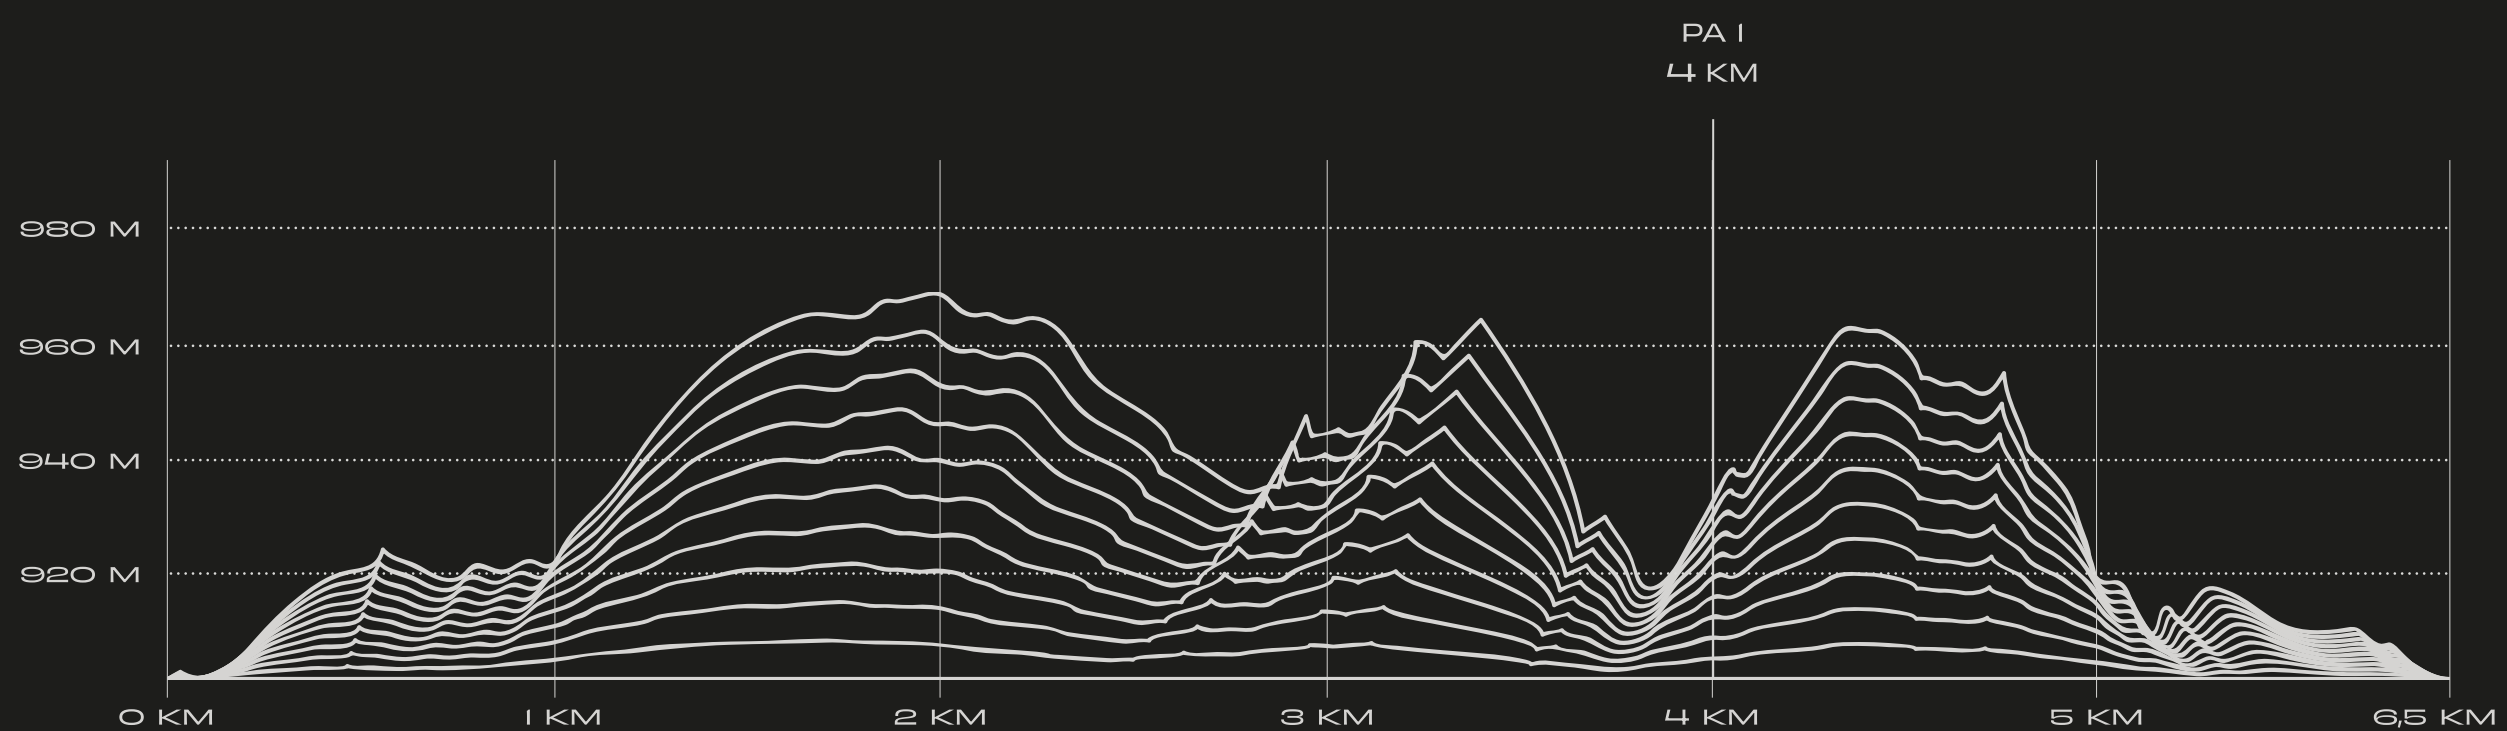

RUN

ALTAS

CUMBRES

6,5 KM

MINA CLAVERO . CÓRDOBA . ARGENTINA

R U N

A L T A S

C U M B R E S

6,5 KM

A L T I M E T R Í A

DESNIVEL POSITIVO 170+

MINA CLAVERO . CÓRDOBA . ARGENTINA

R U N

A L T A S

C U M B R E S

R E C O R R I D O

M I N A
C L A V E R O

P U E S T O S D E H I D R A T A C I Ó N

P U E S T O 1 - 4 K M

M I N A C L A V E R O . C Ó R D O B A . A R G E N T I N A