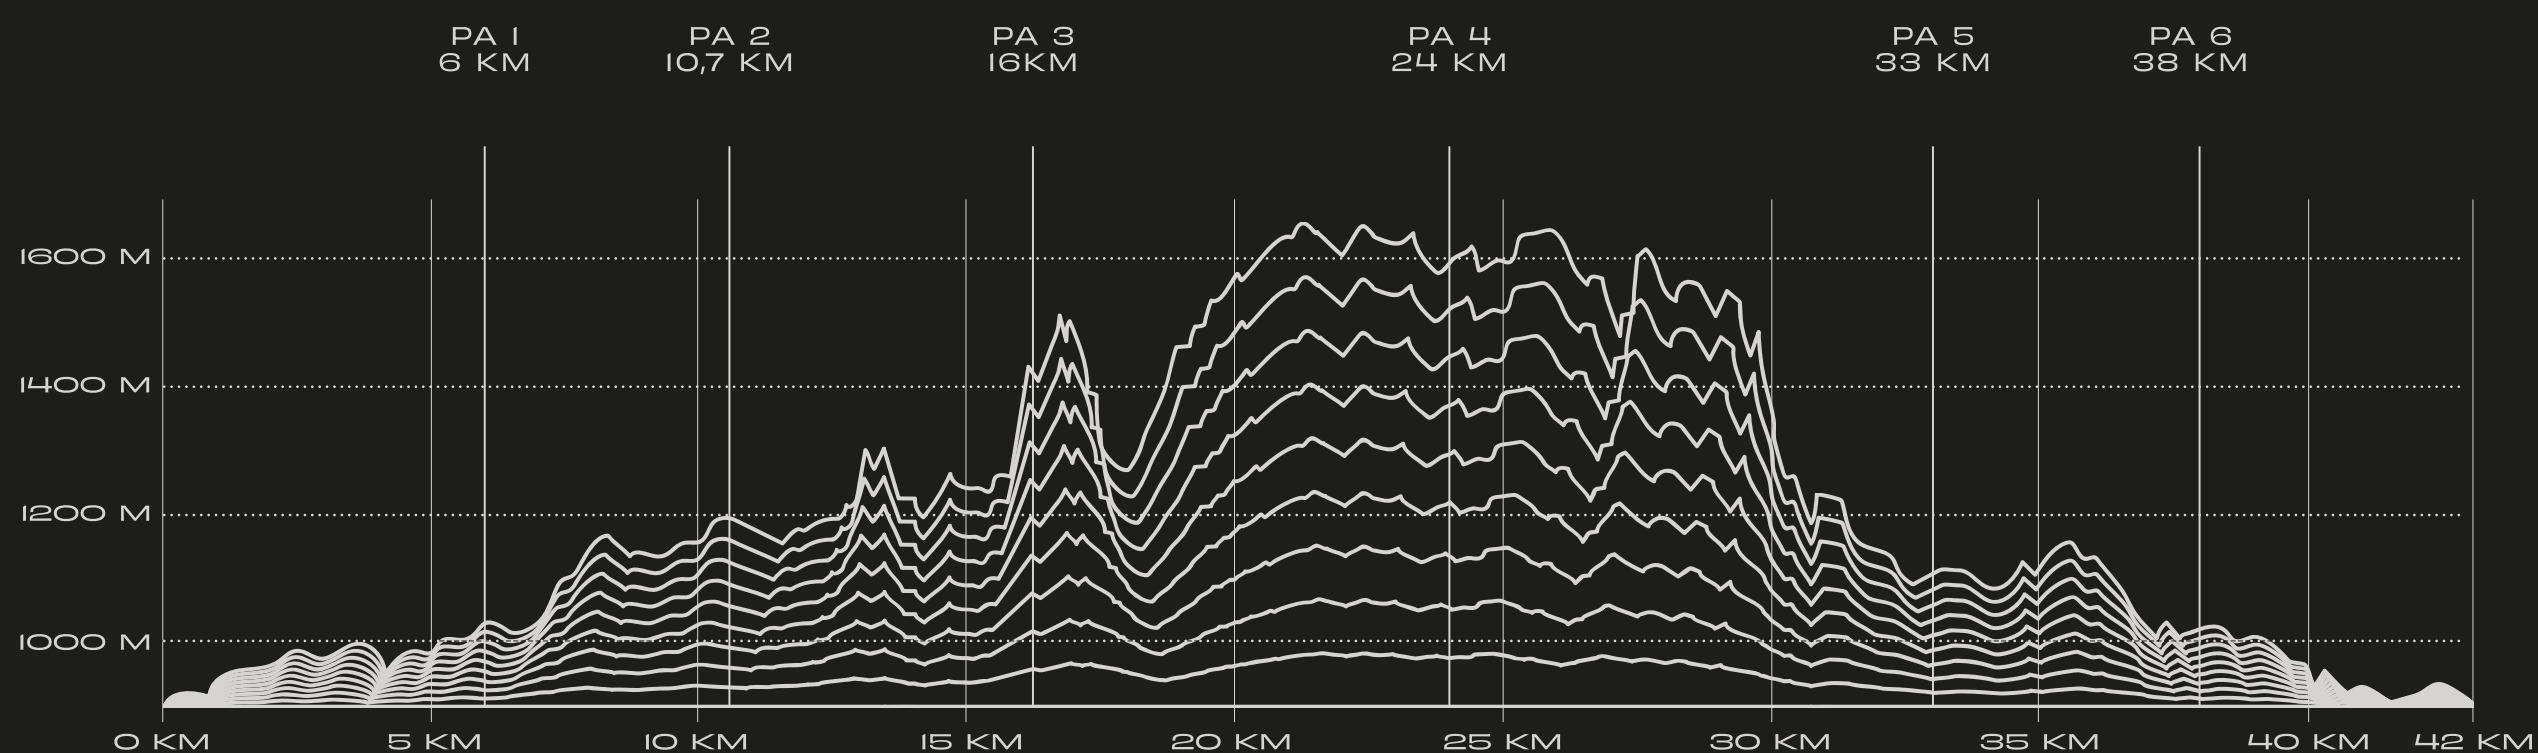

RUN

ALTAS

CUMBRES

42KM

MINA CLAVERO . CÓRDOBA . ARGENTINA

R U N

A L T A S

C U M B R E S

# 42 KM

A L T I M E T R Í A

CORTE A LOS 25 KM  
A 5 HS DE CARRERA

DES N I V E L P O S I T I V O 2 1 1 4 +

M I N A C L A V E R O . C Ó R D O B A . A R G E N T I N A