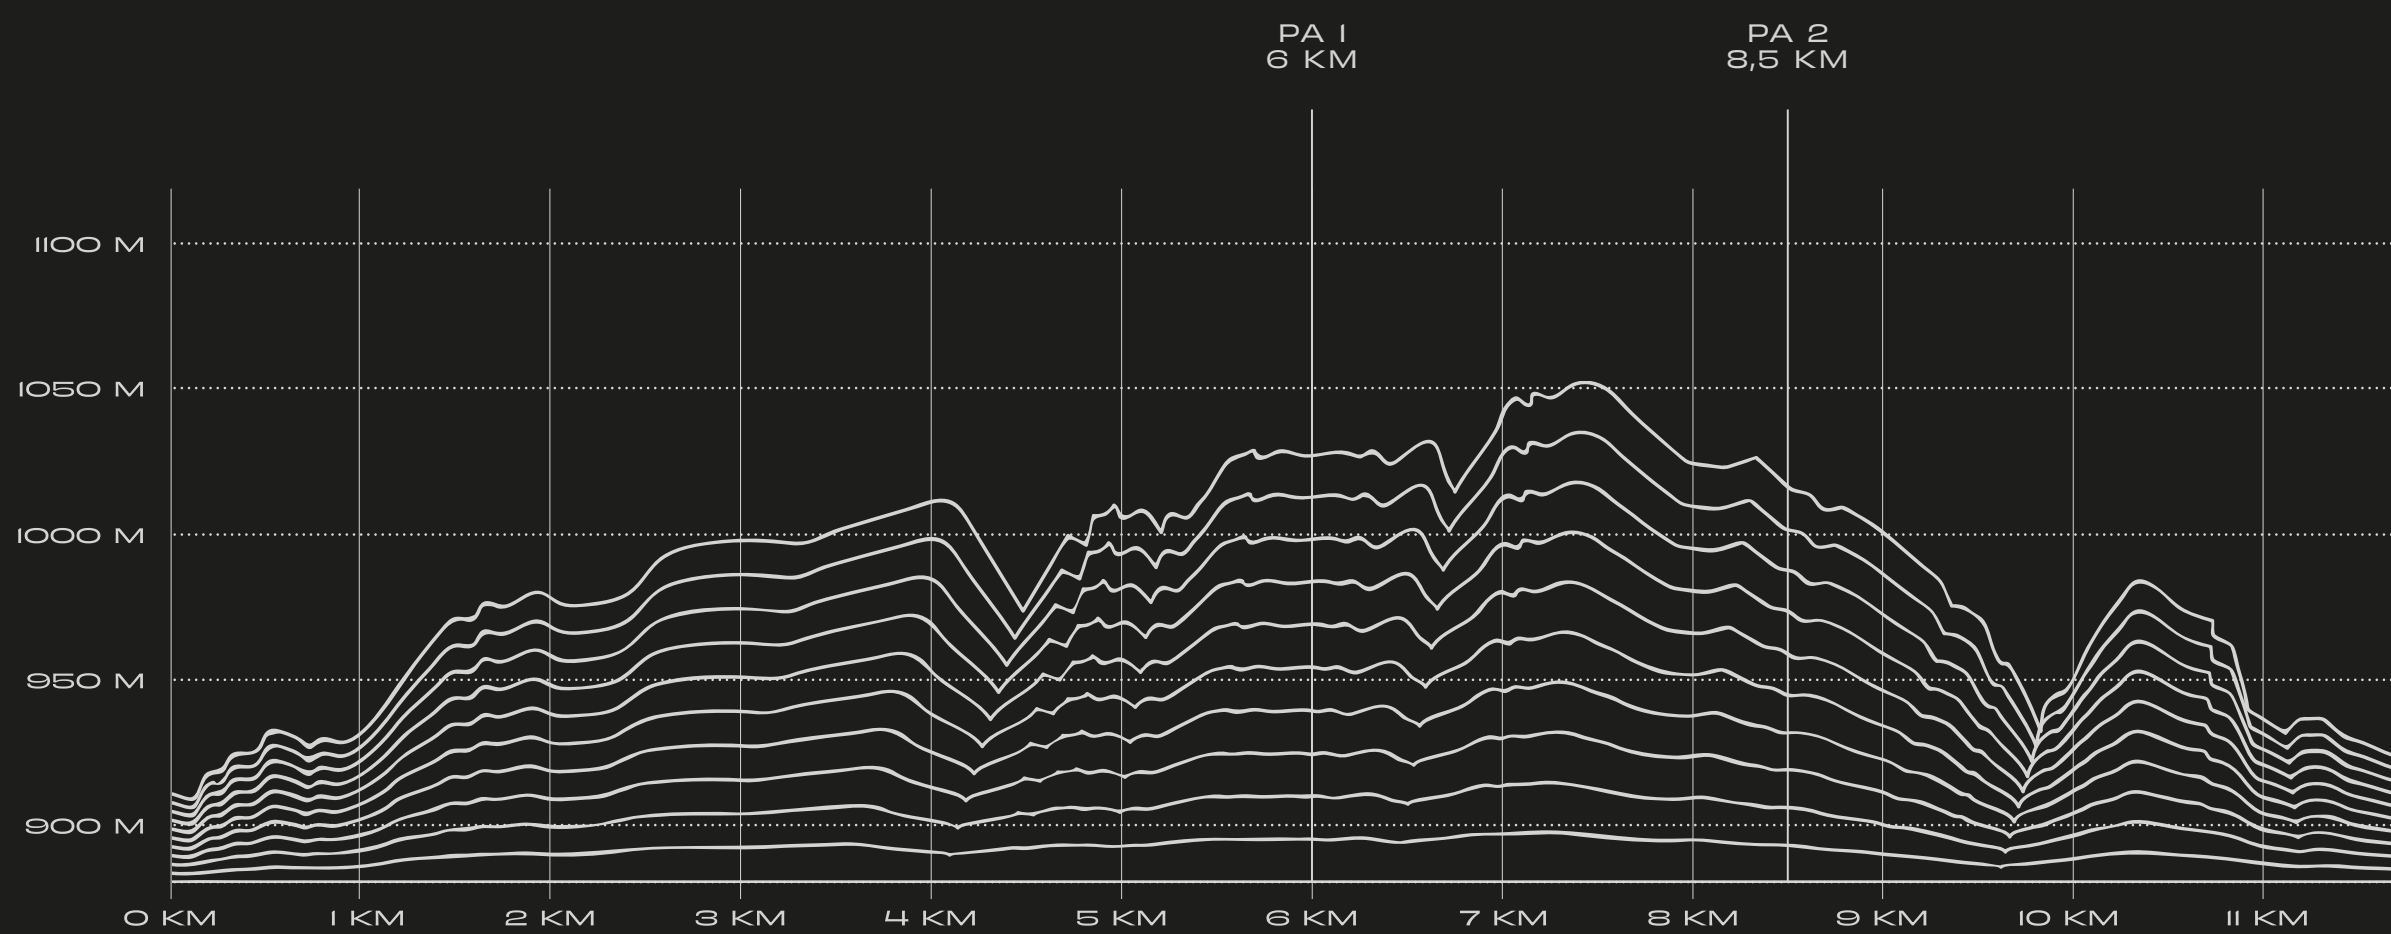

RUN

ALTAS

CUMBRES

10KM

MINA CLAVERO . CÓRDOBA . ARGENTINA

R U N

A L T A S

C U M B R E S

# 10 KM

A L T I M E T R Í A

DESNIVEL POSITIVO 360+

M I N A C L A V E R O . C Ó R D O B A . A R G E N T I N A

R U N

A L T A S

C U M B R E S

R E C O R R I D O

M I N A  
C L A V E R O

P U E S T O S                    D E                    H I D R A T A C I Ó N

P U E S T O 1 - 6 K M

P U E S T O 2 - 8,5 K M

M I N A C L A V E R O . C Ó R D O B A . A R G E N T I N A