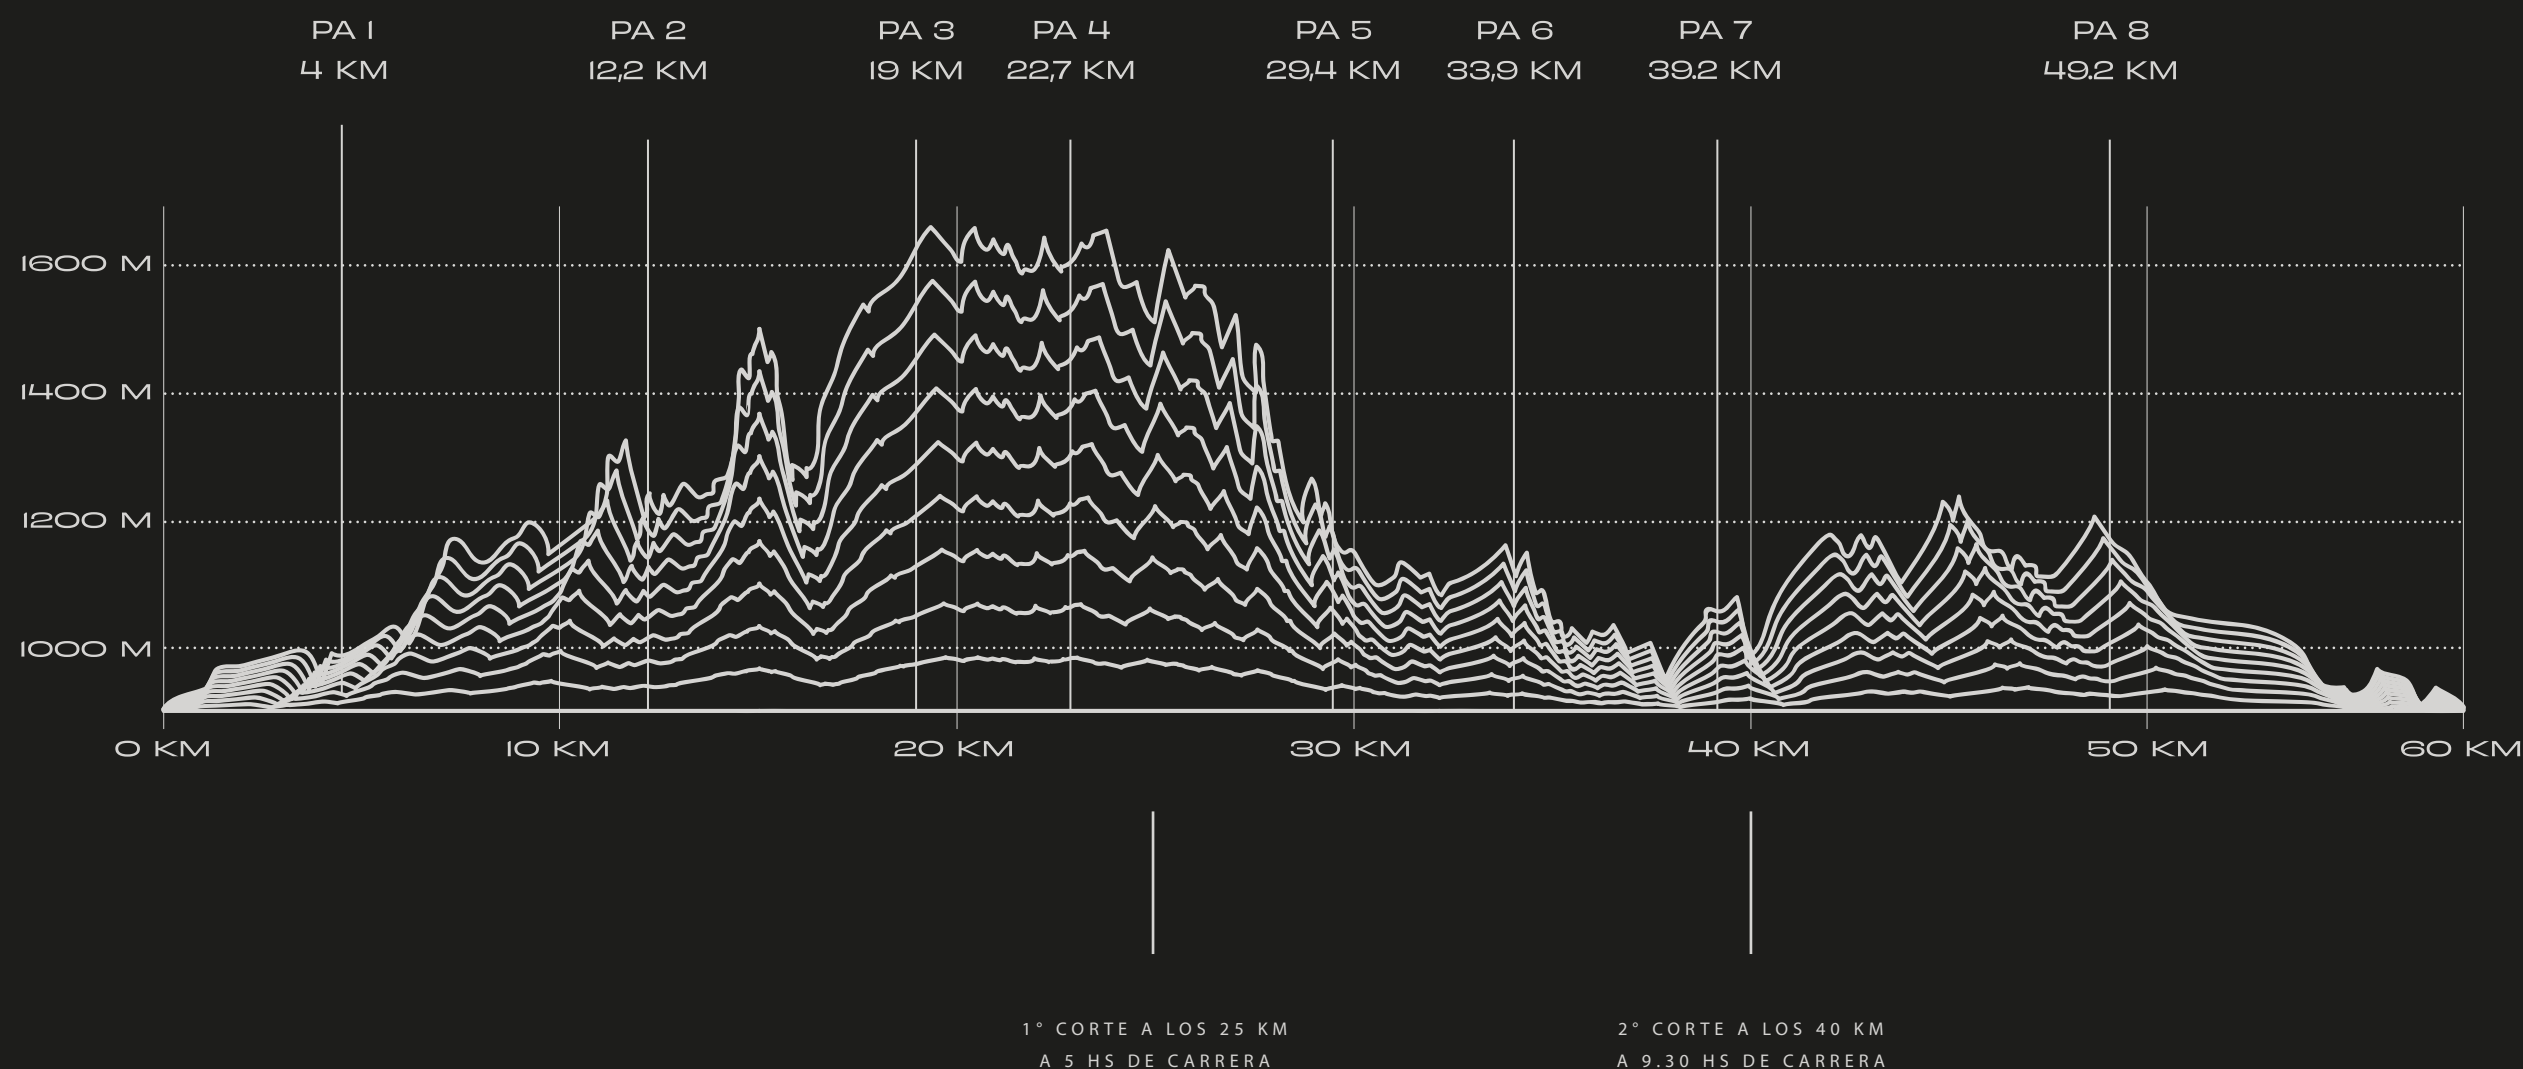

R U N

A L T A S

C U M B R E S

60KM

M I N A C L A V E R O . C Ó R D O B A . A R G E N T I N A

R U N

A L T A S

C U M B R E S

60 KM

A L T I M E T R Í A

DES N I V E L P O S I T I V O 2 8 2 0 +

M I N A C L A V E R O . C Ó R D O B A . A R G E N T I N A

R U N

A L T A S

C U M B R E S

R E C O R R I D O

M I N A
C L A V E R O

P U E S T O S D E H I D R A T A C I Ó N

P U E S T O 1 - 4.0 K M

P U E S T O 2 - 12.2 K M

P U E S T O 3 - 19 K M

P U E S T O 4 - 22,7 K M

P U E S T O 5 - 29.4 K M

P U E S T O 6 - 33.9 K M

P U E S T O 7 - 39.2 K M

P U E S T O 8 - 49.2 K M

M I N A C L A V E R O . C Ó R D O B A . A R G E N T I N A