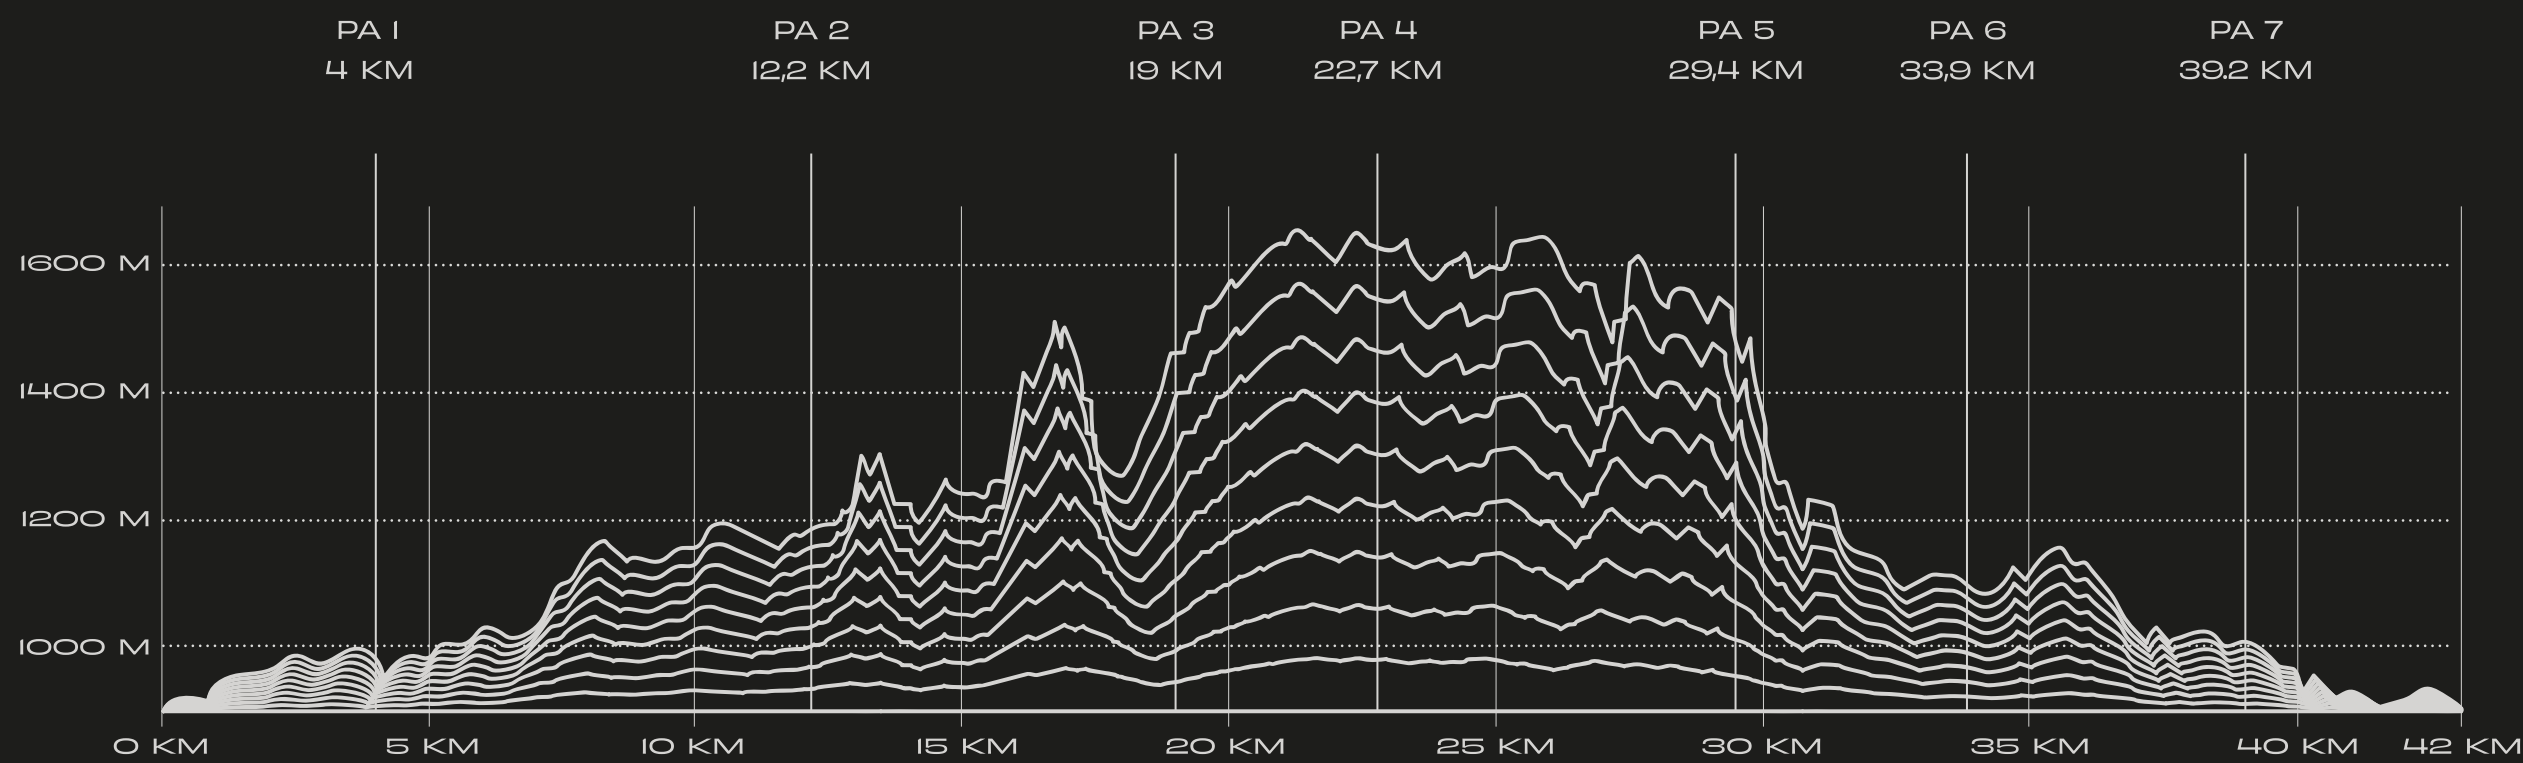

R U N

A L T A S

C U M B R E S

42 KM

M I N A C L A V E R O . C Ó R D O B A . A R G E N T I N A

R U N

A L T A S

C U M B R E S

42 KM

A L T I M E T R Í A

CORTE A LOS 25 KM
A 5 HS DE CARRERA

DES N I V E L P O S I T I V O 2 1 1 4 +

M I N A C L A V E R O . C Ó R D O B A . A R G E N T I N A

R U N

A L T A S

C U M B R E S

R E C O R R I D O

M I N A
C L A V E R O

P U E S T O S D E H I D R A T A C I Ó N

P U E S T O 1 - 4.0 K M

P U E S T O 2 - 12.2 K M

P U E S T O 3 - 19 K M

P U E S T O 4 - 22,7 K M

P U E S T O 5 - 29.4 K M

P U E S T O 6 - 33.9 K M

P U E S T O 7 - 39.2 K M

M I N A C L A V E R O . C Ó R D O B A . A R G E N T I N A