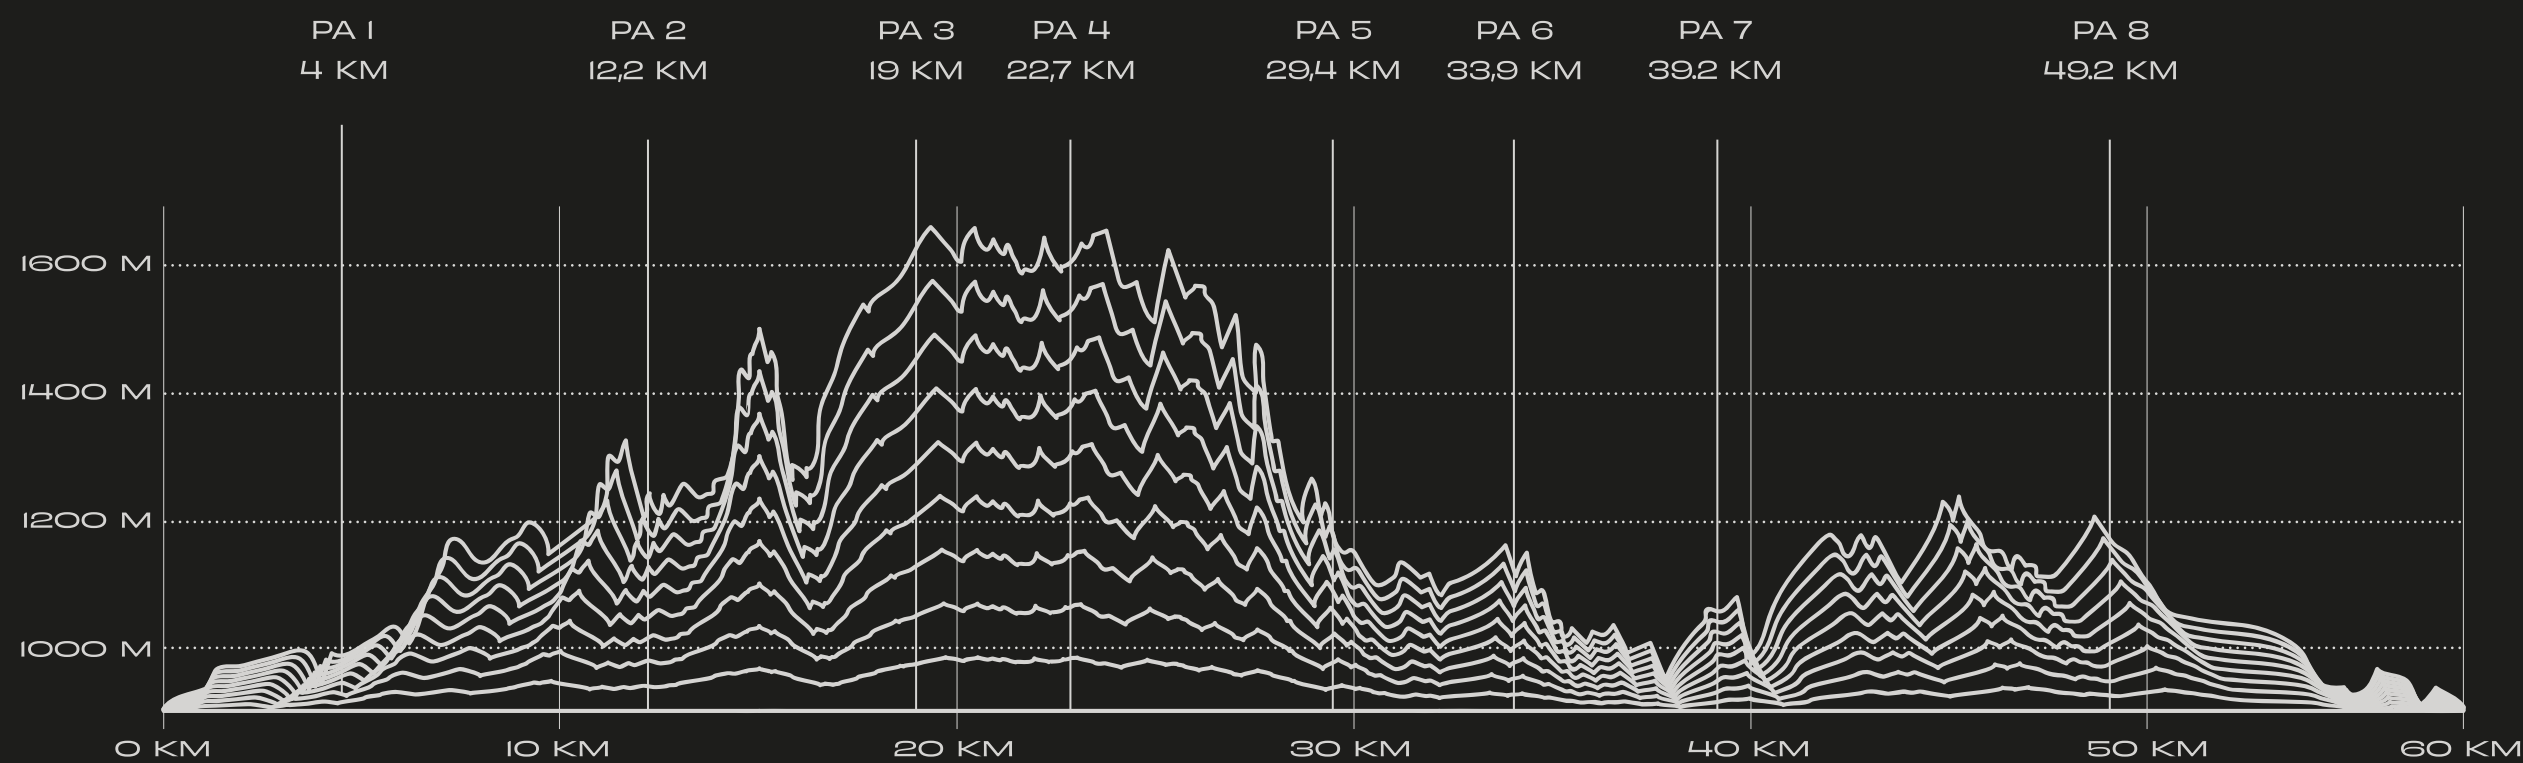

RUN

ALTAS

CUMBRES

60KM

MINA CLAVERO . CÓRDOBA . ARGENTINA

R U N

A L T A S

C U M B R E S

60 KM

A L T I M E T R Í A

DESNIVEL POSITIVO 2245+

MINA CLAVERO . CÓRDOBA . ARGENTINA

R U N

A L T A S

C U M B R E S

R E C O R R I D O

M I N A
C L A V E R O

P U E S T O S D E H I D R A T A C I Ó N

P U E S T O 1 - 4.0 K M

P U E S T O 2 - 12.2 K M

P U E S T O 3 - 19 K M

P U E S T O 4 - 22,7 K M

P U E S T O 5 - 29.4 K M

P U E S T O 6 - 33.9 K M

P U E S T O 7 - 39.2 K M

P U E S T O 8 - 49.2 K M

M I N A C L A V E R O . C Ó R D O B A . A R G E N T I N A