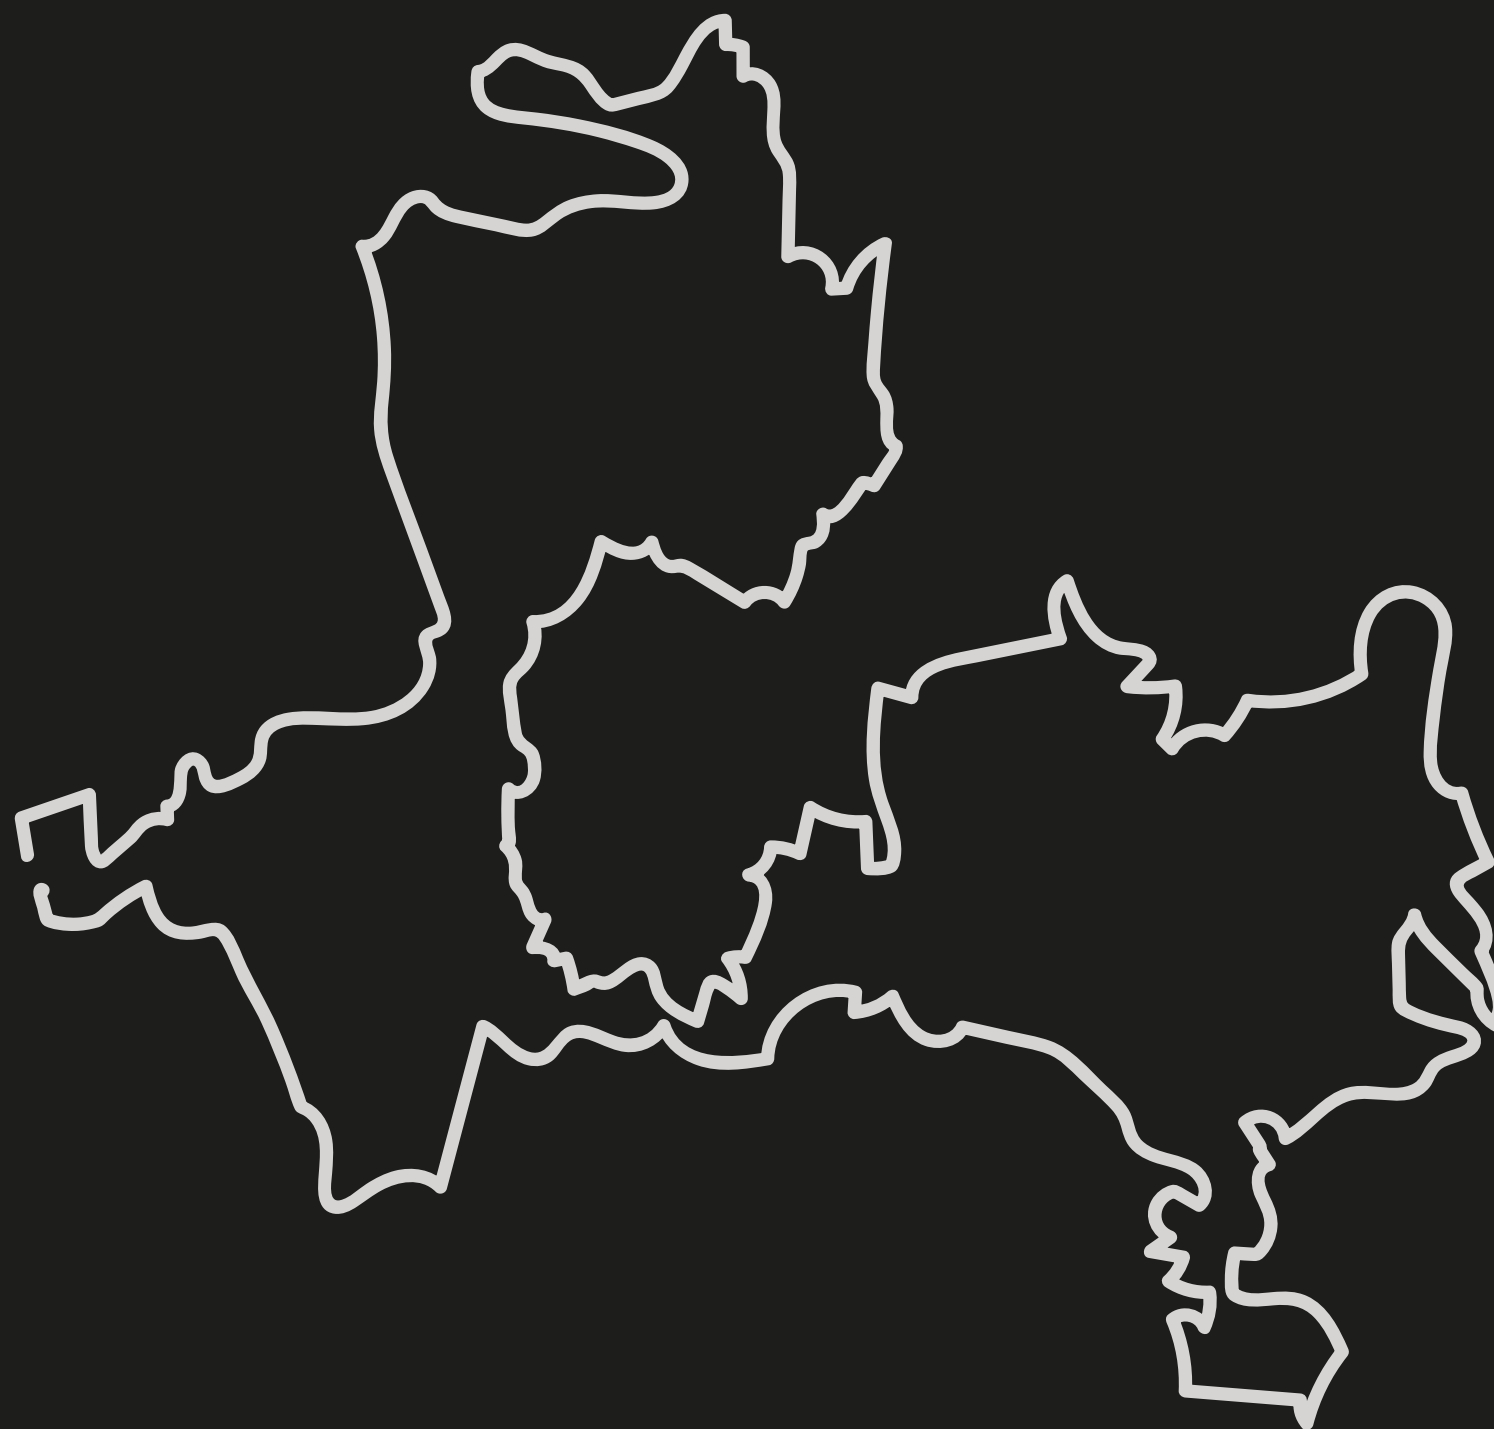

RUN

ALTAS

CUMBRES

60KM

MINA CLAVERO . CÓRDOBA . ARGENTINA

R U N

A L T A S

C U M B R E S

60 KM

A L T I M E T R Í A

DESNIVEL POSITIVO 2245+

MINA CLAVERO . CÓRDOBA . ARGENTINA

R U N

A L T A S

C U M B R E S

R E C O R R I D O

M I N A
C L A V E R O

P U E S T O S D E H I D R A T A C I Ó N

P U E S T O 1 - 4.0 K M

P U E S T O 2 - 12.2 K M

P U E S T O 3 - 19 K M

P U E S T O 4 - 22,7 K M

P U E S T O 5 - 29.4 K M

P U E S T O 6 - 33.9 K M

P U E S T O 7 - 39.2 K M

P U E S T O 8 - 49.2 K M

M I N A C L A V E R O . C Ó R D O B A . A R G E N T I N A