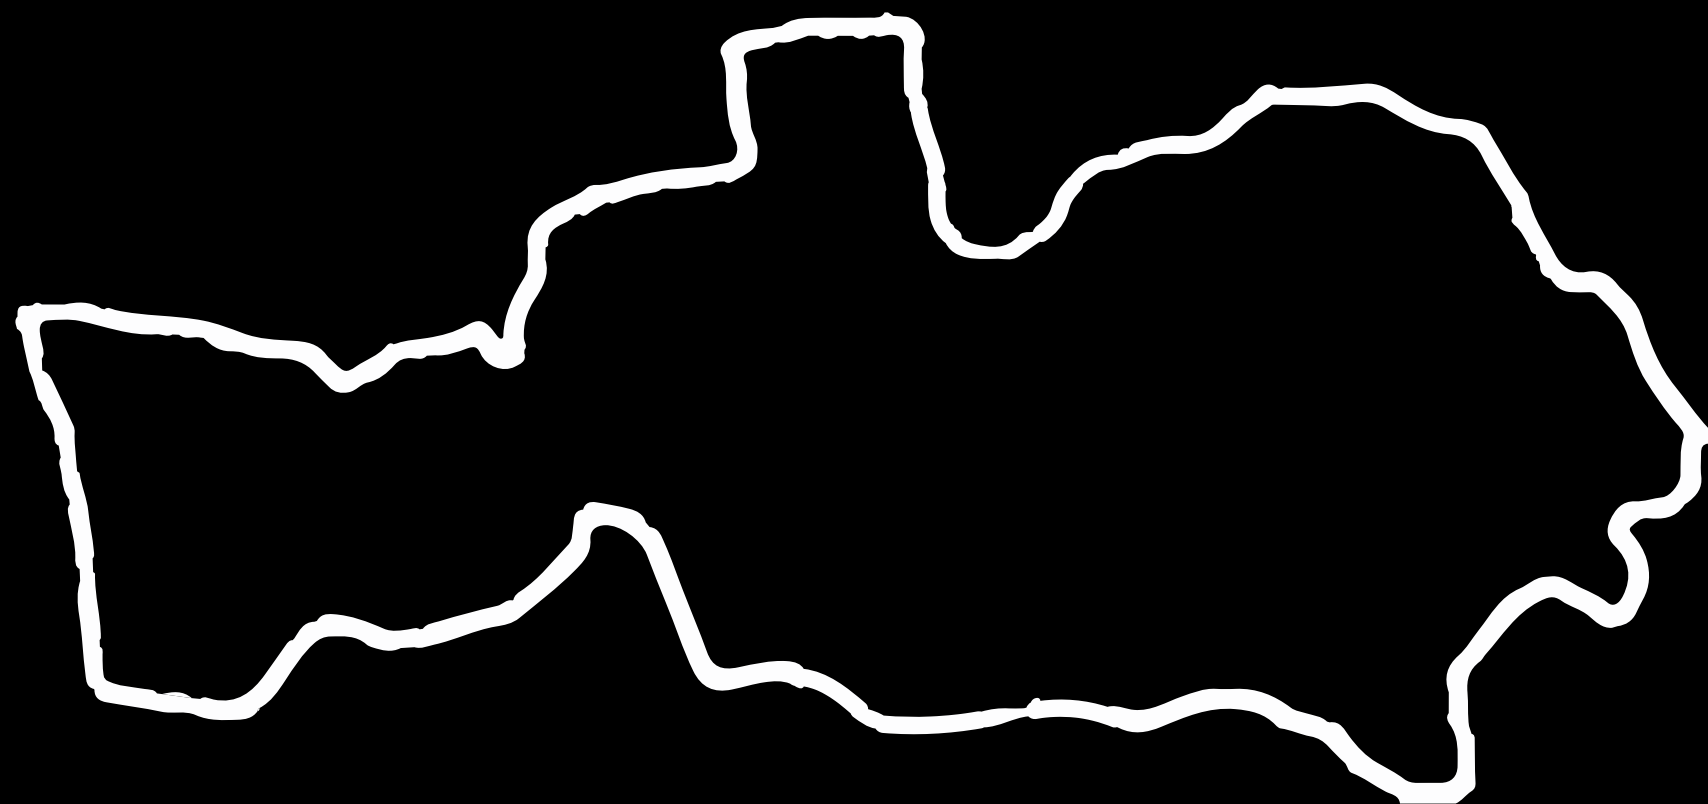

SEIS

KILÓMETROS

TRAIL RUNNING

6,5 *km*

SHORT TRAIL

RUN

ALTAS

CUMBRES

SEIS

KILÓMETROS

RE
CO
RRI
DO

LARGADA Y
LLEGADA

RUN

ALTAS

CUMBRES

S E I S

K I L Ó M E T R O S

A L T I M E T R Í A

DISTANCIA REAL: 6,5KM
DESNIVEL POSITIVO 227

ALTURA MÍNIMA 900
ALTURA MÁXIMA 950

P U E S T O S D E A B A S T E C I M I E N T O

P.A. 1 - AERODROMO - 2,3 KM

R U N

A L T A S