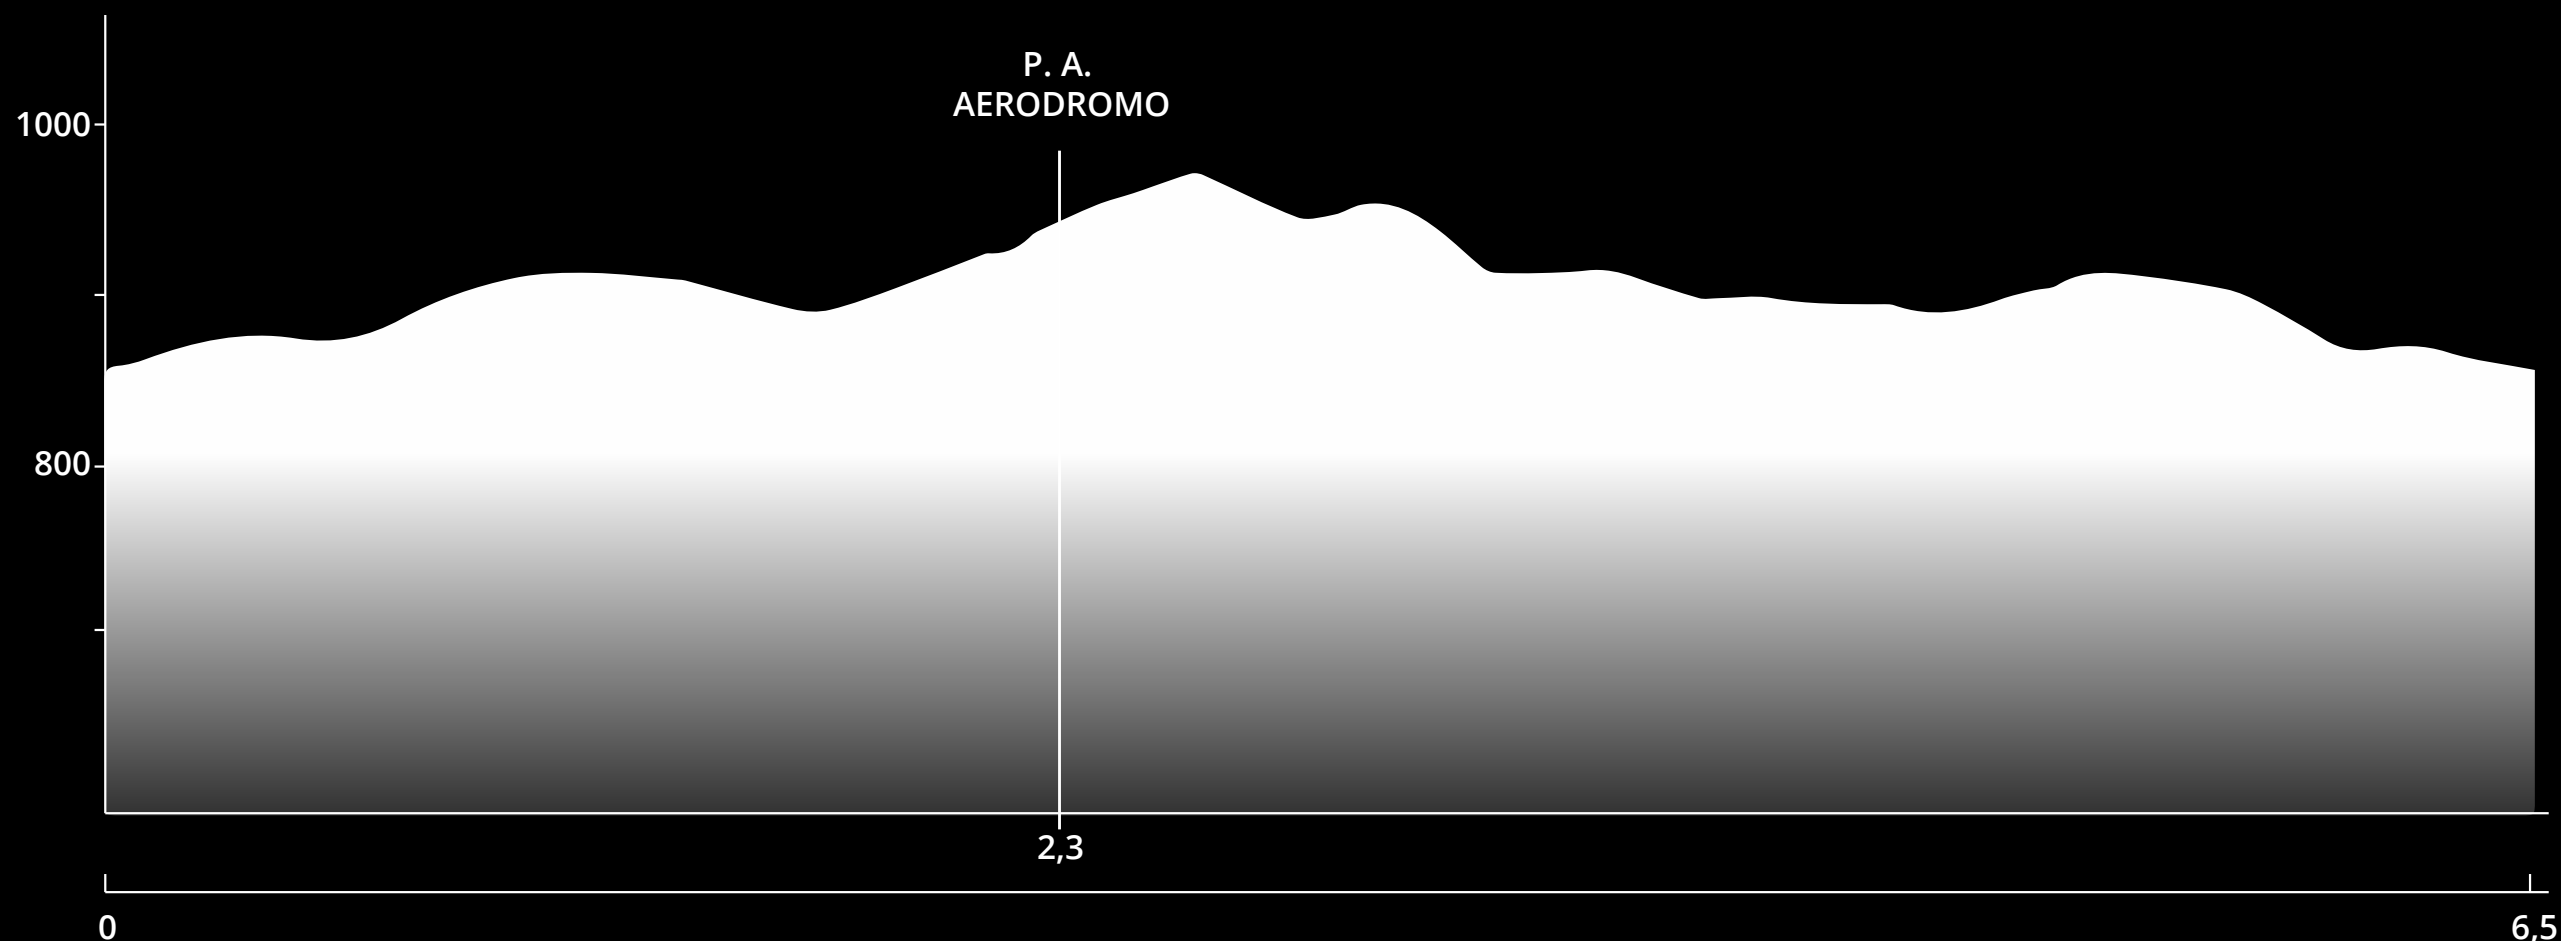

SEIS

KILÓMETROS

TRAIL RUNNING

6,5 *km*

SHORT TRAIL

RUN

ALTAS

CUMBRES

SEIS

KILÓMETROS

RE
CO
RRI
DO

LARGADA Y
LLEGADA

RUN

ALTAS

CUMBRES

S E I S

K I L Ó M E T R O S

A L T I M E T R Í A

DISTANCIA REAL: 6,5KM
DESNIVEL POSITIVO 227

ALTURA MÍNIMA 900
ALTURA MÁXIMA 950

P U E S T O S D E A B A S T E C I M I E N T O

P.A. 1 - AERODROMO - 2,3 KM

R U N

A L T A S