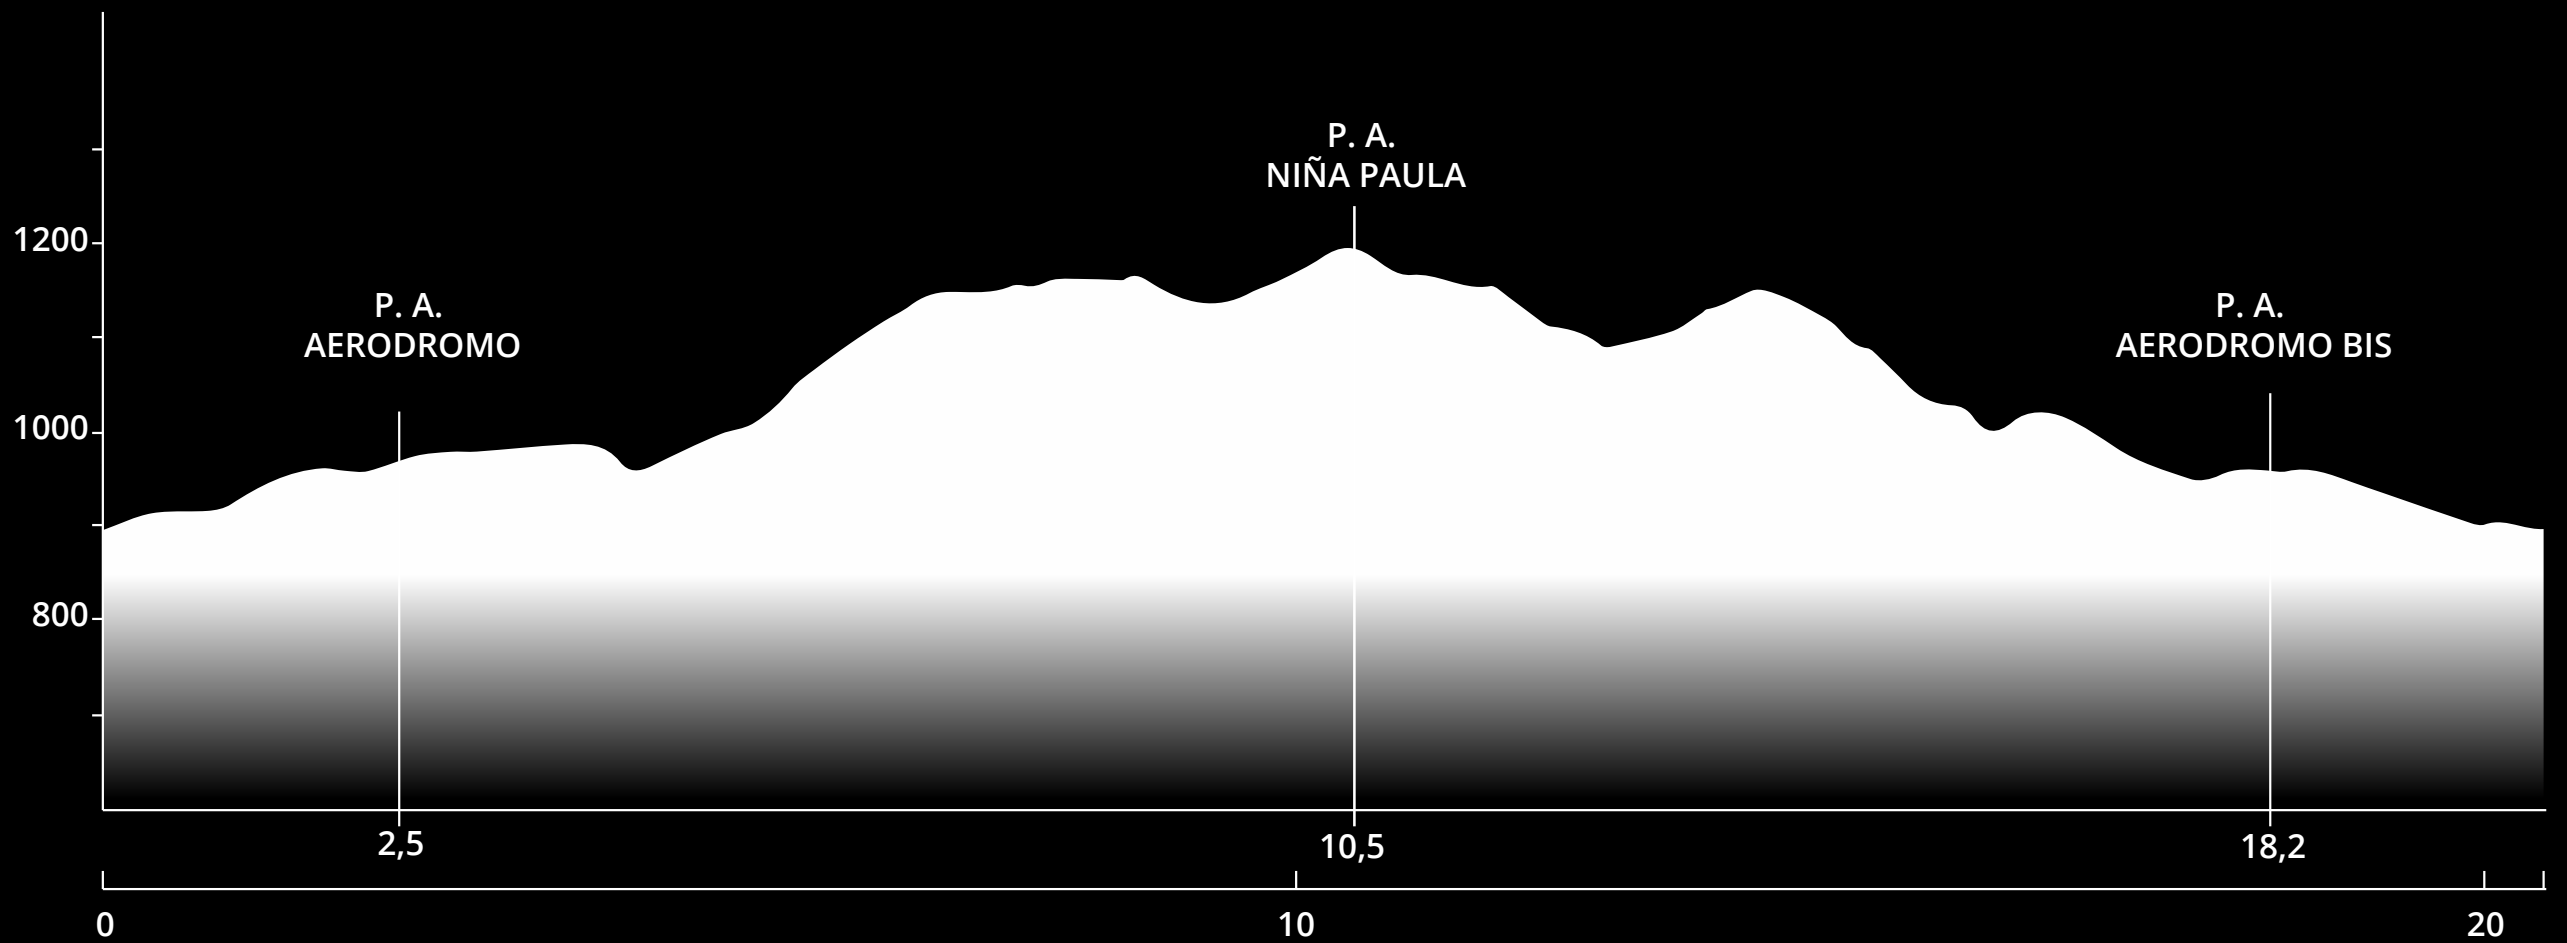

VEINTIÚN

KILÓMETROS

TRAIL RUNNING

21 *km*

RUN

ALTAS

CUMBRES

VEINTIÚN

KILÓMETROS

RE
CO
RRI
DO

LARGADA Y
LLEGADA

RUN

ALTAS

CUMBRES

VEINTIÚN

KILÓMETROS

ALTI METRÍA

DISTANCIA REAL:21KM
DESNIVEL POSITIVO 600

ALTURA MÍNIMA 900
ALTURA MÁXIMA 1200

PUESTOS DE ABASTECIMIENTO

P.A. 1 - AERODROMO - 2,5KM
P.A. 2 - NIÑA PAULA - 10,5 KM
P.A. 3 - AERODROMO BIS - 18,2 KM

RUN

ALTAS

CUMBRES