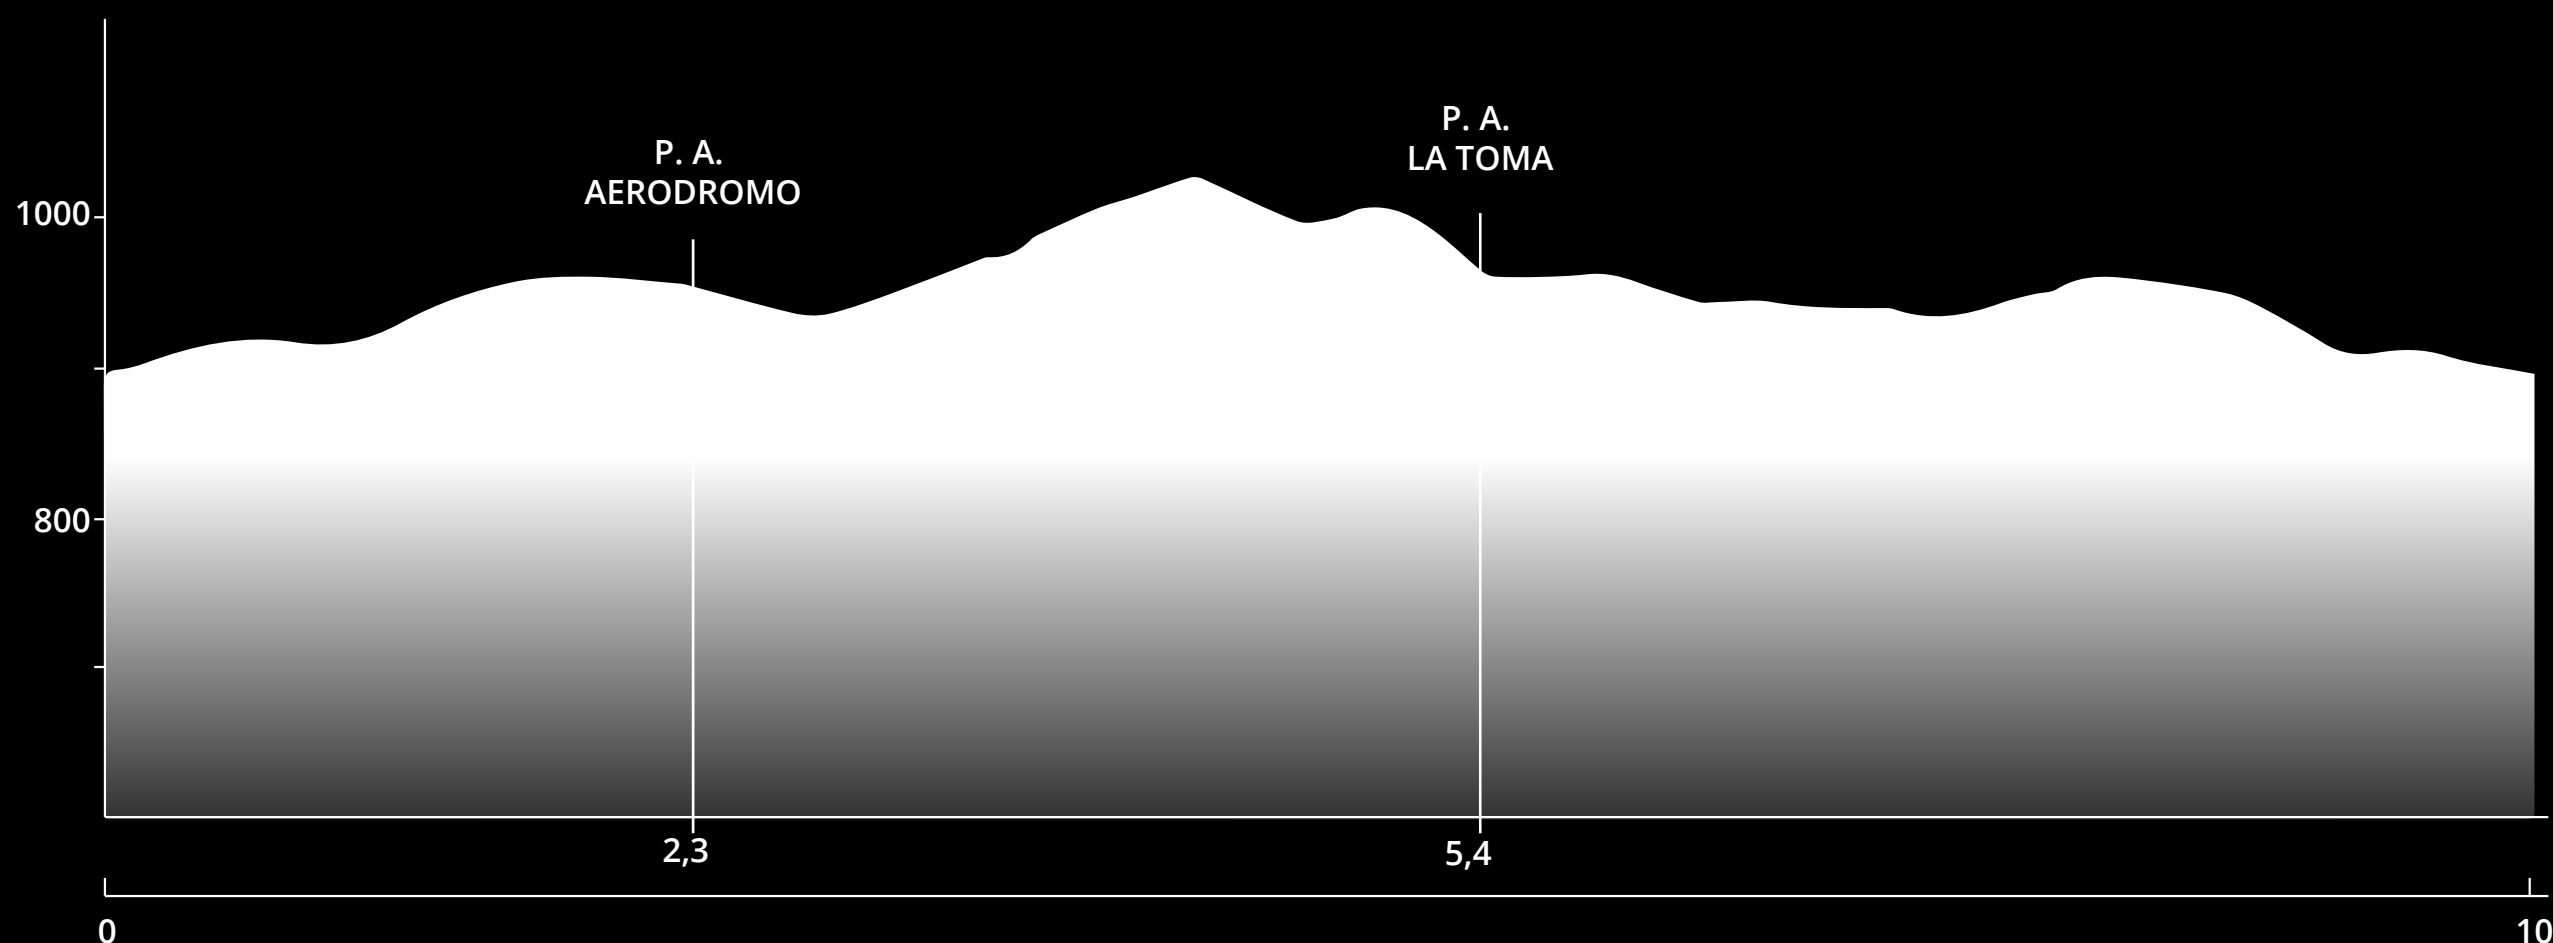

DIEZ

KILÓMETROS

TRAIL RUNNING

10 *km*

RUN

ALTAS

CUMBRES

DIEZ

KILÓMETROS

RE
CO
RRI
DO

LARGADA Y
LLEGADA

RUN

ALTAS

CUMBRES

DIEZ

KILÓMETROS

ALTIMETRÍA

DISTANCIA REAL: 10
DESNIVEL POSITIVO 350

ALTURA MÍNIMA 900
ALTURA MÁXIMA 1030

PUESTOS DE ABASTECIMIENTO

P.A. 1 - AERODROMO - 2,3KM
P.A. 2 - LA TOMA - 5,4 KM

RUN

ALTAS

CUMBRES