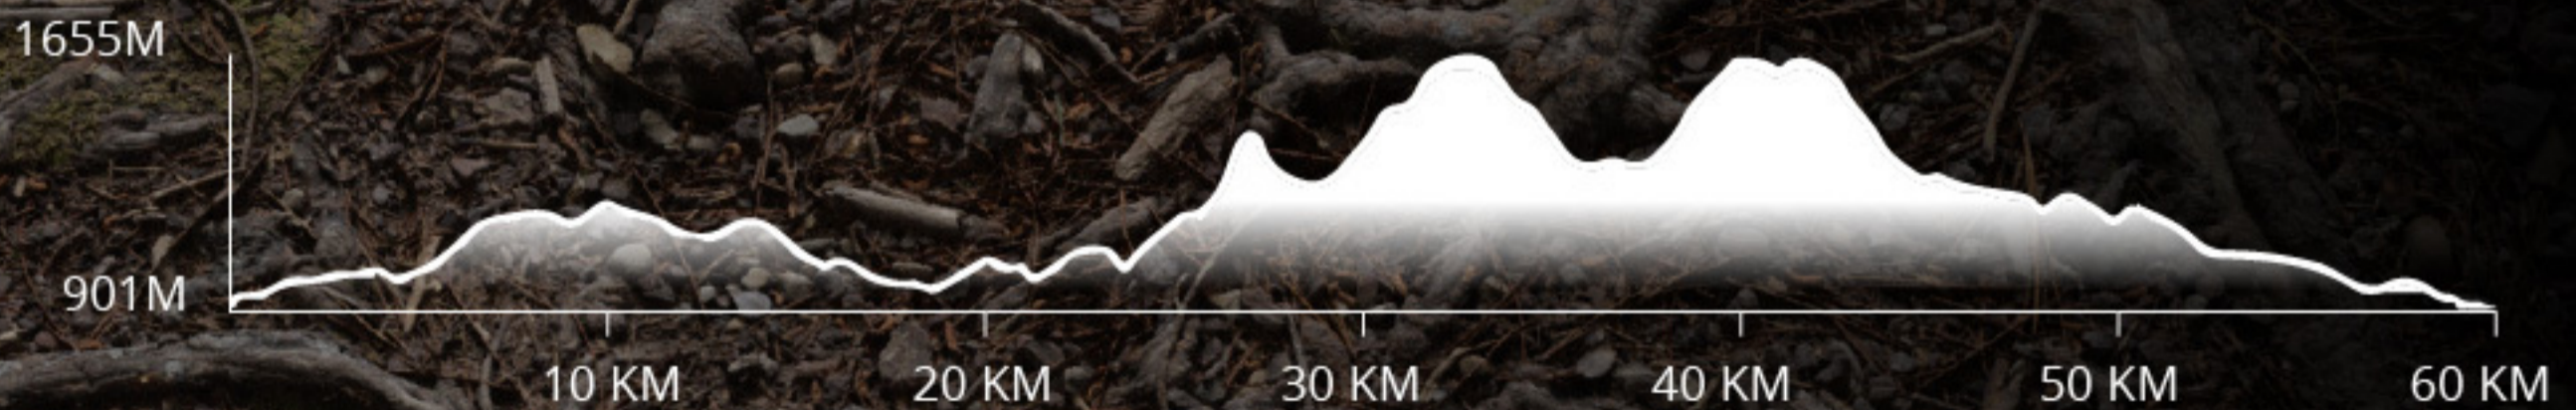

LARGADA Y
LLEGADA

DESNIVEL ACUMULADO 2914

PUESTOS DE ABASTECIMIENTO

P.A. 1 - AERODROMO - 2 KM
P.A. 2 - NIÑA PAULA - 9.4 KM
P.A. 3 - AERODROMO BIS - 16 KM
P.A. 4 - LA TOMA - 20 KM
P.A. 5 - PAMPA CÓNDOR - 30KM

P.A. 6 - PAMPA CÓNDOR BIS - 38KM
P.A. 7 - ABUELA TERESA - 42KM
P.A. 8 - ESCUELITA - 47KM
P.A. 9 - LA TOMA BIS - 52.5KM