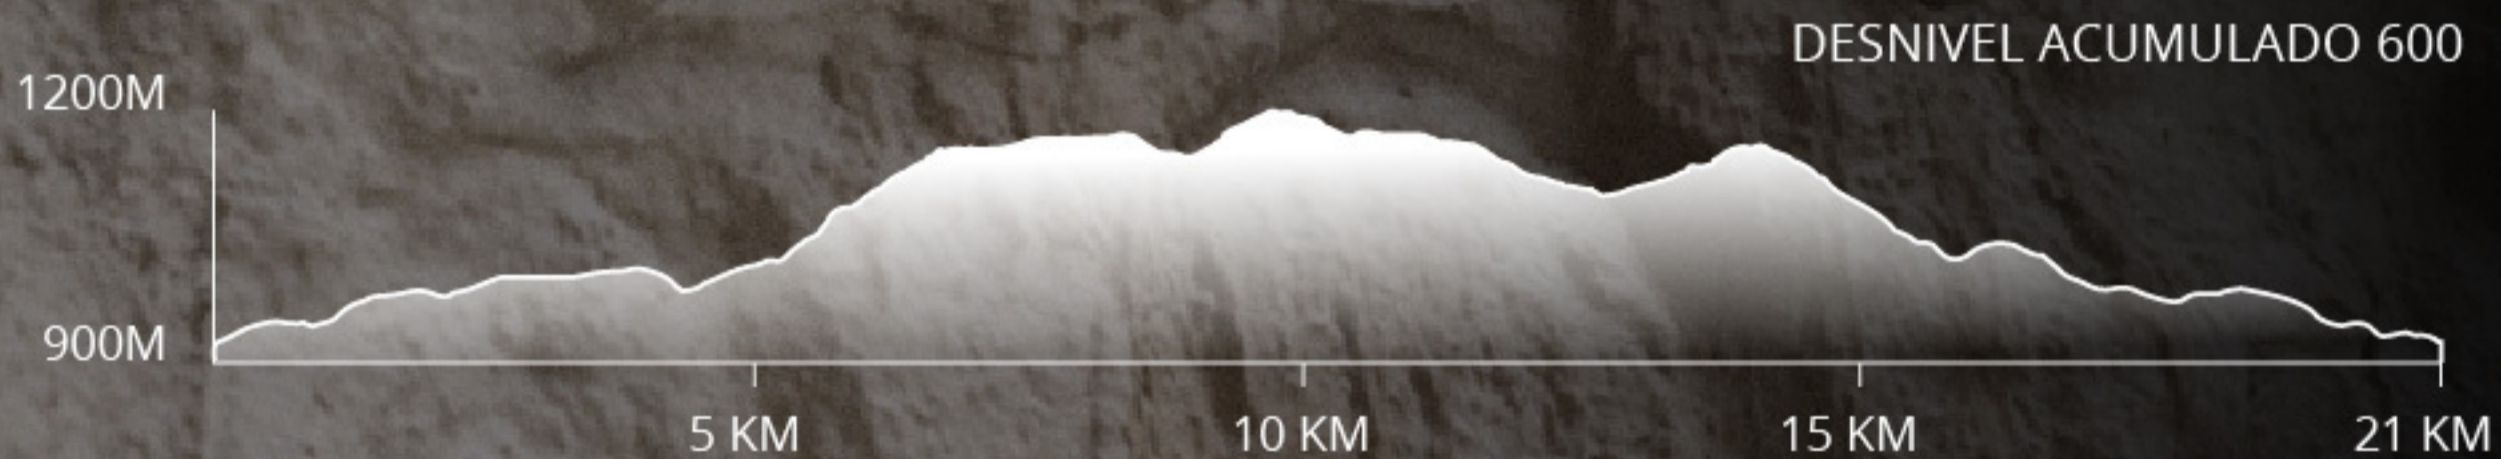

LARGADA Y
LLEGADA

PUESTOS DE ABASTECIMIENTO

- P.A. 1 - AERODROMO - 2 KM
- P.A. 2 - LA TOMA - 5 KM
- P.A. 3 - LA ESCUELUTA - 11 KM
- P.A. 4 - LA TOMA - 17 KM